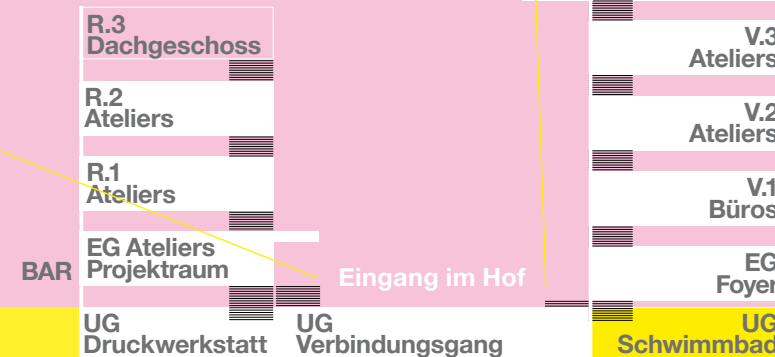

Streitfeldstraße 33 Berg am Laim 81673 München

streitfeld **offen**